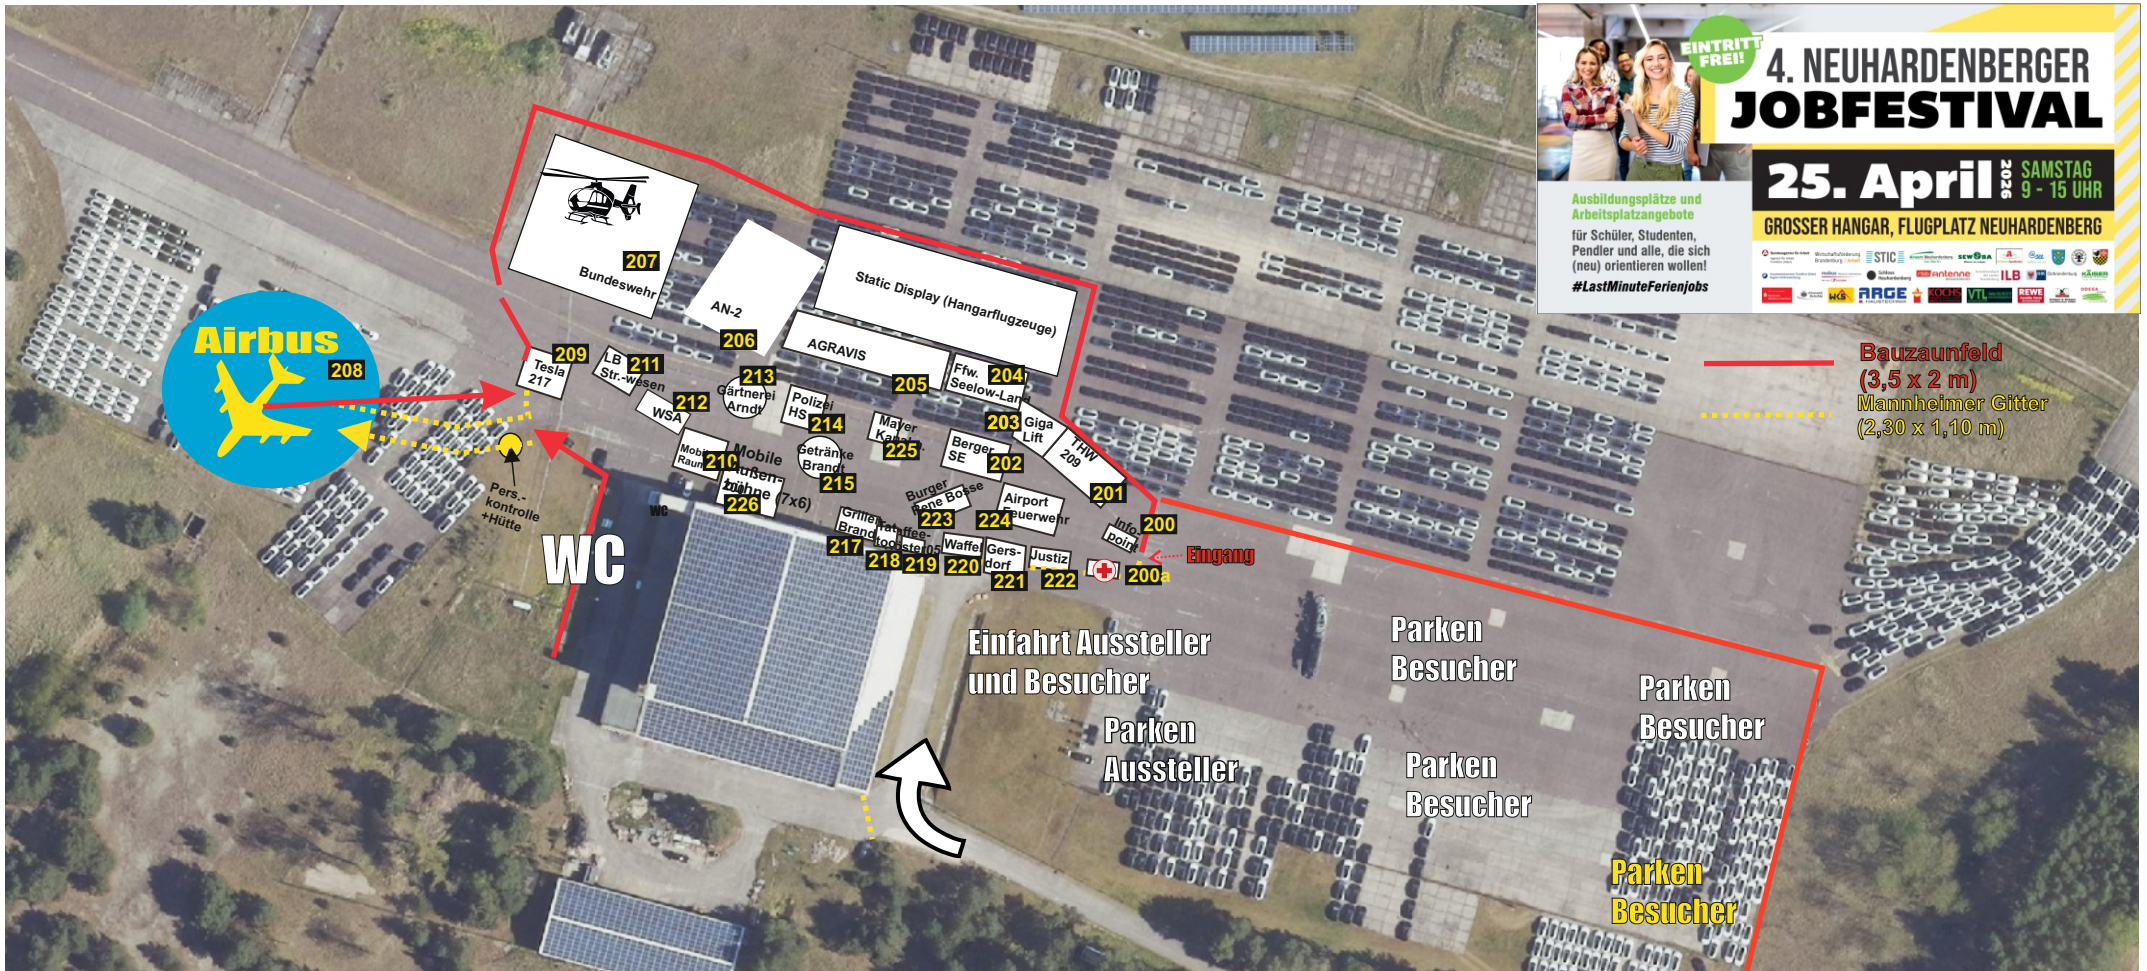

Freiflächenplanung

4. Neuhardenberger Jobfestival, 25.4.2026

Stand: 20.4.2026, Änderungen vorbehalten!

GO Airport Neuhardenberg
bei Berlin

Airport Development A/S

Zweigniederlassung Neuhardenberg

Oderbruchstraße 50 (alt 24 a)

15320 Neuhardenberg